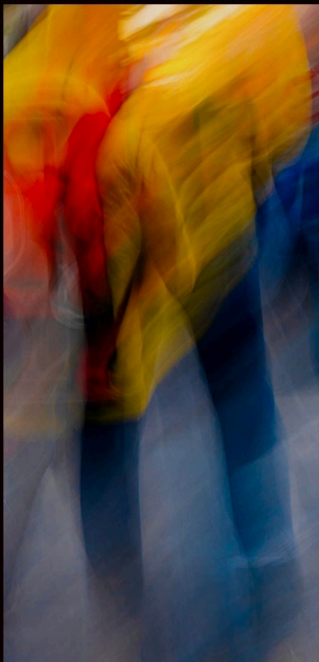

FOTO-CLUB APPENZELLERLAND

EINBLICKE

21.3. - 6.4.2025

KONKRET-ABSTRAKT-EXPERIMENTELL

INK APPENZELL

ENGELGASSE 3 / 9050 APPENZELL

VERNISSAGE FREITAG 21.3. / 18.00

FREITAG

09.00 - 12.00 / 13.30 - 18.00

SAMSTAG / SONNTAG

10.00 - 16.00

KONKRET

BILDER ENTSTEHEN DURCH DIE ABBILDUNG DER WIRKLICHKEIT, ENTSPRECHEND DER INDIVIDUELLEN SICHTWEISE UND DER BILDSPRACHE DES FOTOGRAFEN.

ABSTRAKT